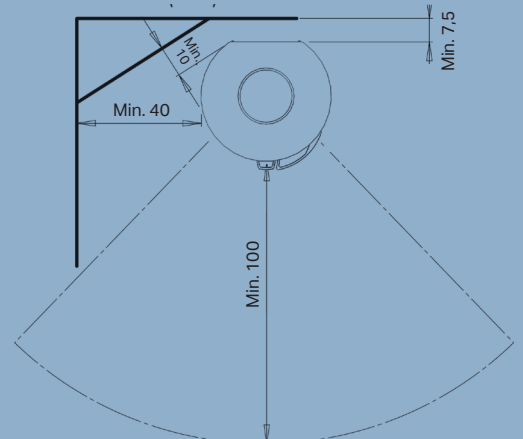

## Specifikationer

|                                       |   |
|---------------------------------------|---|
| Nominel effekt                        | 5,5 kW  |
| Opvarmer                              | 30-140 m <sup>2</sup>                             |
| Røgafgang                             | Ø15 cm top/bag                                    |
| Afstand til brændbart materiale       | Bagud 7,5 cm, til siden 40 cm                     |
| Brændkammerbredde                     | 36 cm   |
| Mål (HxBxD)                           | 113 x 44 x 40,3 cm                                |
| Afstand fra gulv til center bagudgang | 101,3 cm  |
| Vægt                                  | 91 kg   |
| Farve/Materiale                       | Sort pladejern                                    |
| Virkningsgrad                         | 78%   |
| Partikelemission                      | 1,83 g/kg   |
| Godkendelser                          | Svanemærket, NS3058, CE, EN13240 & Ecodesign 2022 |
| Inkl. Aduro-tronic automatik          | ✓   |
| Ekstern lufttilførsel                 | ✓   |
| Energiklasse                          | A   |
| Energieffektivitetsindeks             | 104,1   |