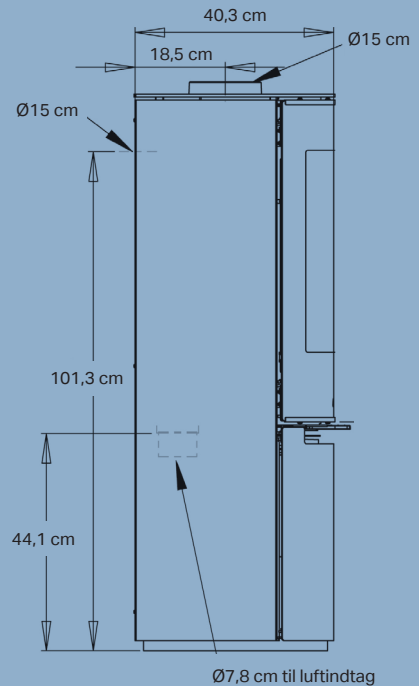

Aduro 22.1 Lux

- Enkel betjening
- Ren forbrænding
- Effektivt rudeskyl
- 5 års garanti*

**Aduro
Tronic**

Automatisk
lufttilførsel
op til 40%
mindre brænde-
forbrug

Afstand (cm) til brændbart materiale

Specifikationer

Nominel effekt	5,5 kW
Opvarmer	30-140 m²
Røgafgang	Ø15 cm top/bag
Afstand til brændbart materiale	Bagud 7,5 cm, til siden 40 cm
Brændkammerbredde	36 cm
Mål (HxBxD)	113 x 44 x 40,3 cm
Afstand fra gulv til center bagudgang	101,3 cm
Vægt	91 kg
Farve/Materiale	Sort pladejern
Virkningsgrad	78%
Partikelemission	1,83 g/kg
Godkendelser	Svanemærket, NS3058, CE, EN13240 & Ecodesign 2022
Inkl. Aduro-tronic automatik	✓
Ekstern lufttilførsel	✓
Energiklasse	A
Energieffektivitetsindeks	104,1

*Registrer din Aduro brændeovn på aduro.dk/garanti senest fem måneder efter køb og få fem års gratis garanti.

EAN: 5704065010725
DB: 2132952