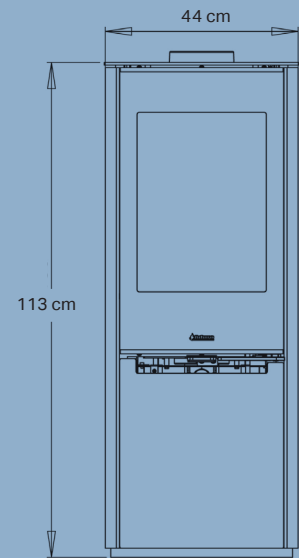

Aduro 22.1 Lux

- Enkel betjening
- Ren forbrænding
- Effektivt rudeskyl
- 5 års garanti*

**Aduro
Tronic**

Automatisk
lufttilførsel
op til 40%
mindre brænde-
forbrug

Afstand (cm) til brændbart materiale

Specifikationer

Nominel effekt	5,5 kW
Opvarmer	30-140 m²
Røgafgang	Ø15 cm top/bag
Afstand til brændbart materiale	Bagud 7,5 cm, til siden 40 cm
Brændkammerbredde	36 cm
Mål (HxBxD)	113 x 44 x 40,3 cm
Afstand fra gulv til center bagudgang	101,3 cm
Vægt	91 kg
Farve/Materiale	Sort pladejern
Virkningsgrad	78%
Partikelemission	1,83 g/kg
Godkendelser	Svanemærket, NS3058, CE, EN13240 & Ecodesign 2022
Inkl. Aduro-tronic automatik	✓
Ekstern lufttilførsel	✓
Energiklasse	A
Energieffektivitetsindeks	104,1

*Registrer din Aduro brændeovn på aduro.dk/garanti senest fem måneder efter køb og få fem års gratis garanti.

EAN: 5704065010725
DB: 2132952